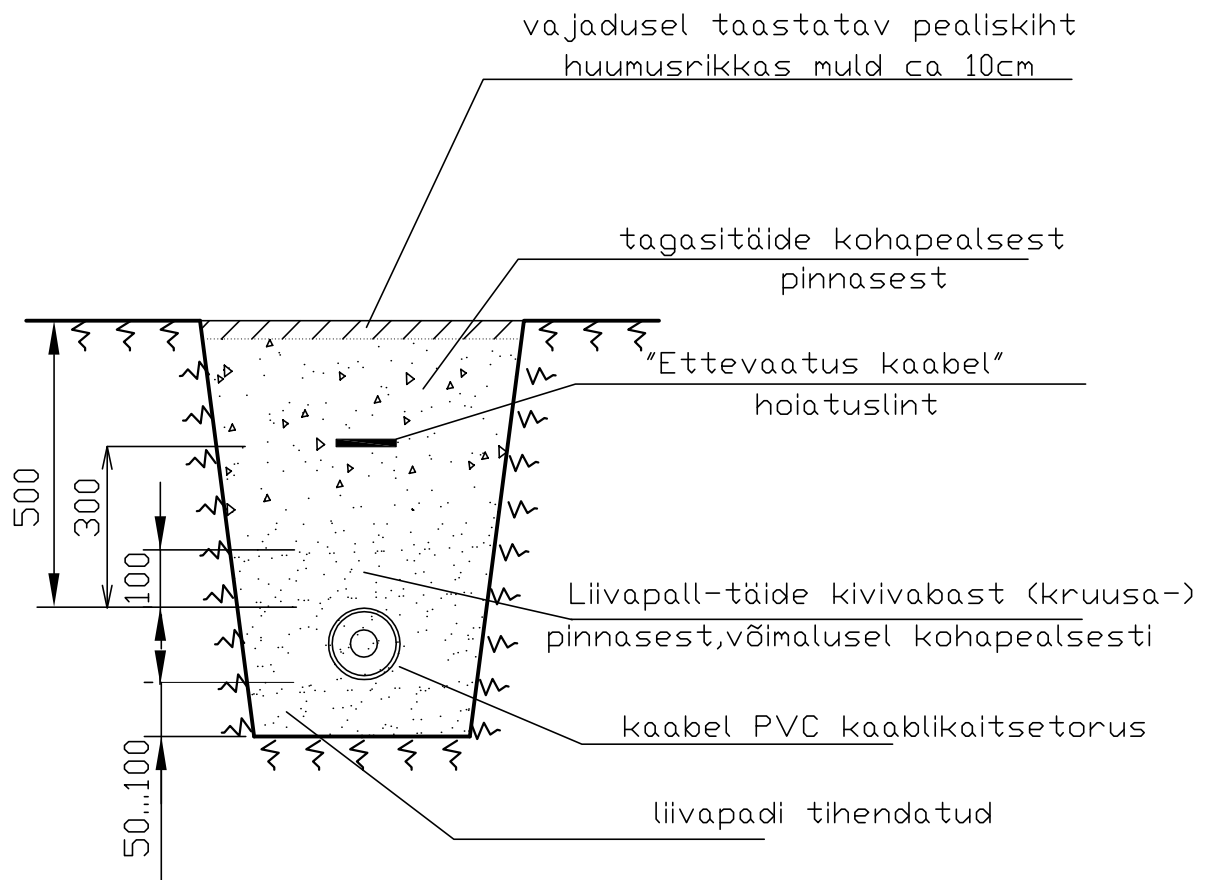

KAABLI PAIGALDAMINE HALJASALA PINNASESSE

Objekt: <i>Koigi mõisa pargi pargivalgustuse I etapp Koigi küla, Järva vald, Järvamaa</i>		Tellija: <i>Järva Vallavalitsus</i>		
Omanik: <i>Järva Vallavalitsus</i>		Töö: <i>Välisvalgustus</i> nr. 080221		Joonise nr E- 3
Joonis: <i>kaabli paigaldamine haljasala pinnasesse</i>		Möötkava -	Leht 1	Lehti 1
OÜ PAIDE EG Pämu 128, Paide 72720 Tel. 38 50 810; Fax 38 50 119 e-mail: info@paideeg.ee Elektritööd reg.nr: EL10117200-0001		Projekteeris I.Žgun		Staadium PP
	Kontrollis H.Suits			
	Kinnitas			Kuupäev 16.04.2021
Fail:	080221_Tyypistprofiilid		Kaust	