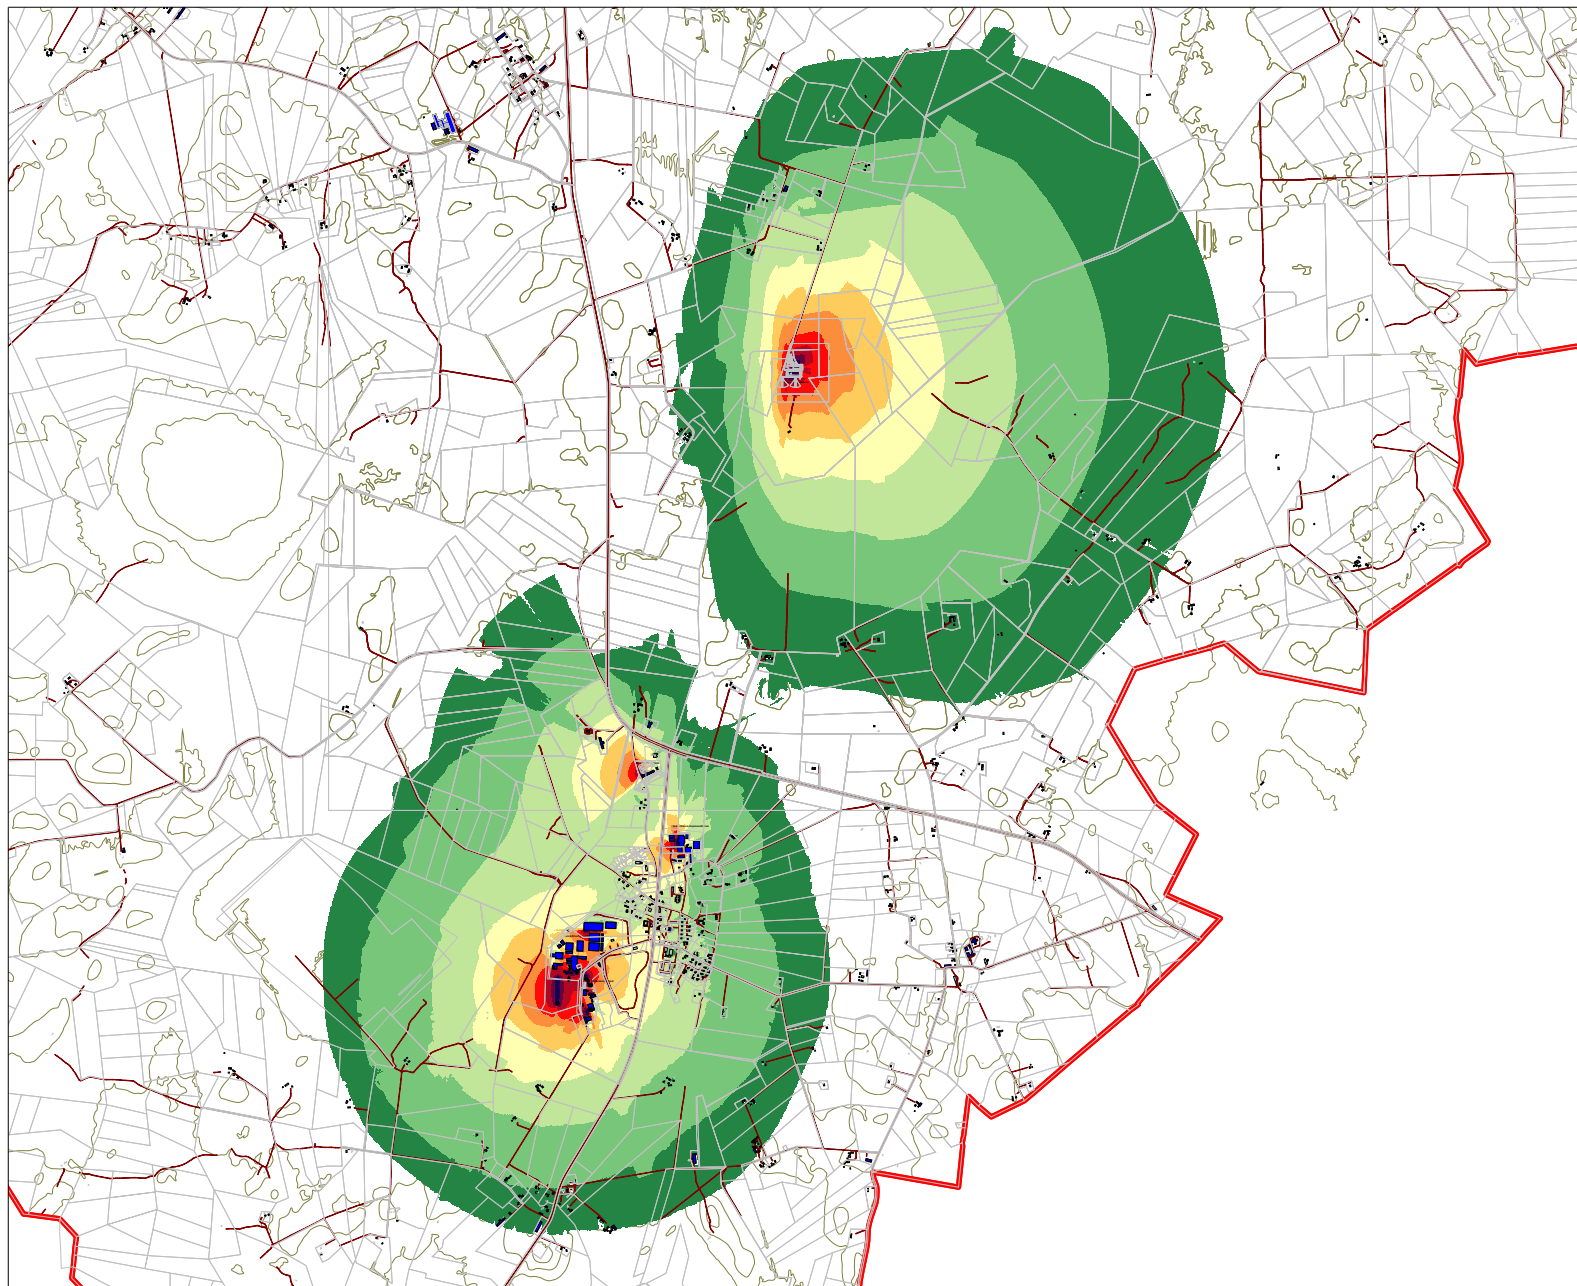

Akukon 190391 Lisa C10

Järva vald

Välisõhu mürakaart

Imavere

Tööstusmürast põhjustatud
müratasemed 2019:
Stora Enso Eesti AS
AS Graanul Invest
Farm In Productions OÜ
MTÜ Järvamaa jahilasketiir

Päev [7-23]

Hinnatud müratase L_d

■ Elu- ühiskondlik hoone

■ Kõrval-, tootmishoone

Akukon Eesti OÜ

KOOSTAJA	KUUPÄEV
IL	28.11.19
MÕÖTKAVA	SUURUS
1:60000	A4

Cadna/A 2019