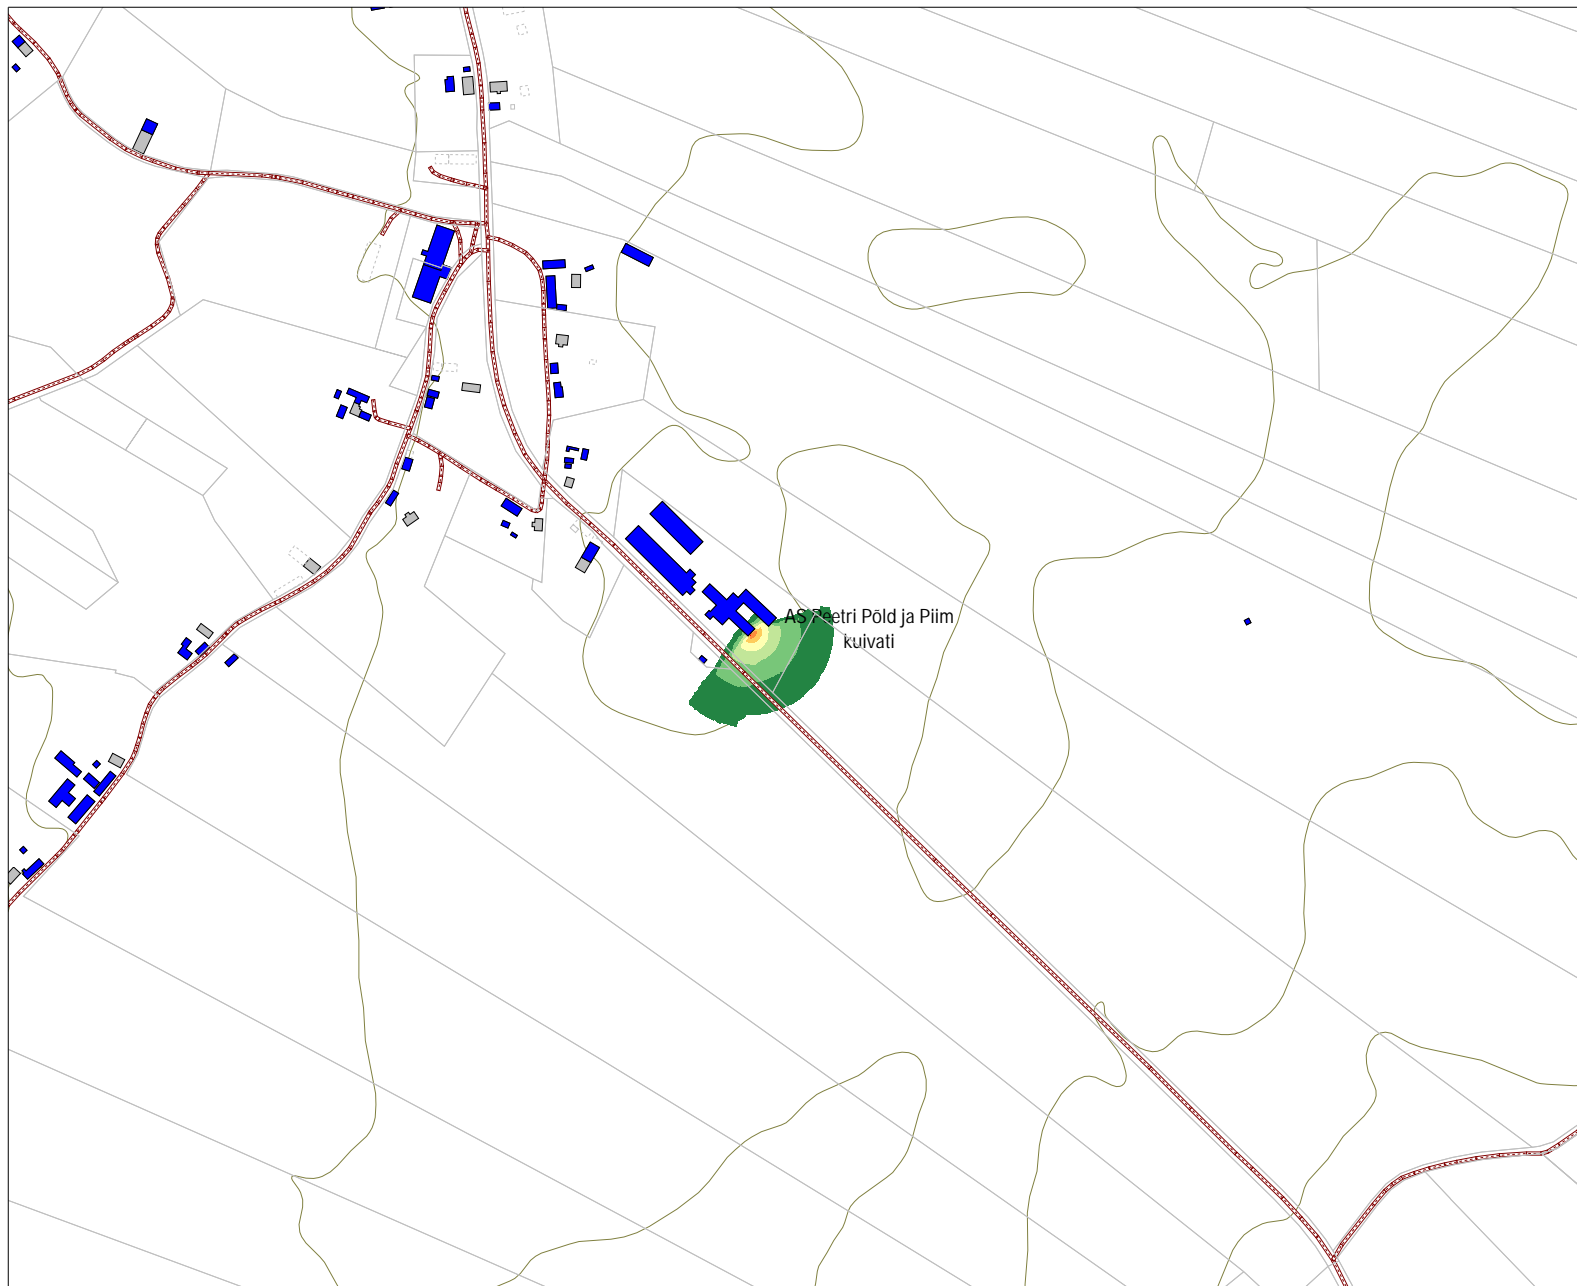

Akukon 190391 Lisa C8

Järva vald

Välisõhu mürakaart

Kareda

Tööstusmürast põhjustatud
müratasemed 2019:
OÜ Peetri Põld ja Piim kuivati

Öö [23-7]

Hinnatud müratase L_n

- > 35.0 dB
- > 40.0 dB
- > 45.0 dB
- > 50.0 dB
- > 55.0 dB
- > 60.0 dB
- > 65.0 dB
- > 70.0 dB
- > 75.0 dB
- > 80.0 dB

- Elu- ühiskondlik hoone
- Kõrval-, tootmishoone

Akukon Eesti OÜ

KOOSTAJA	KUUPÄEV
IL	27.11.19
MÖÖTKAVA	SUURUS
1:8000	A4

Cadna/A 2019