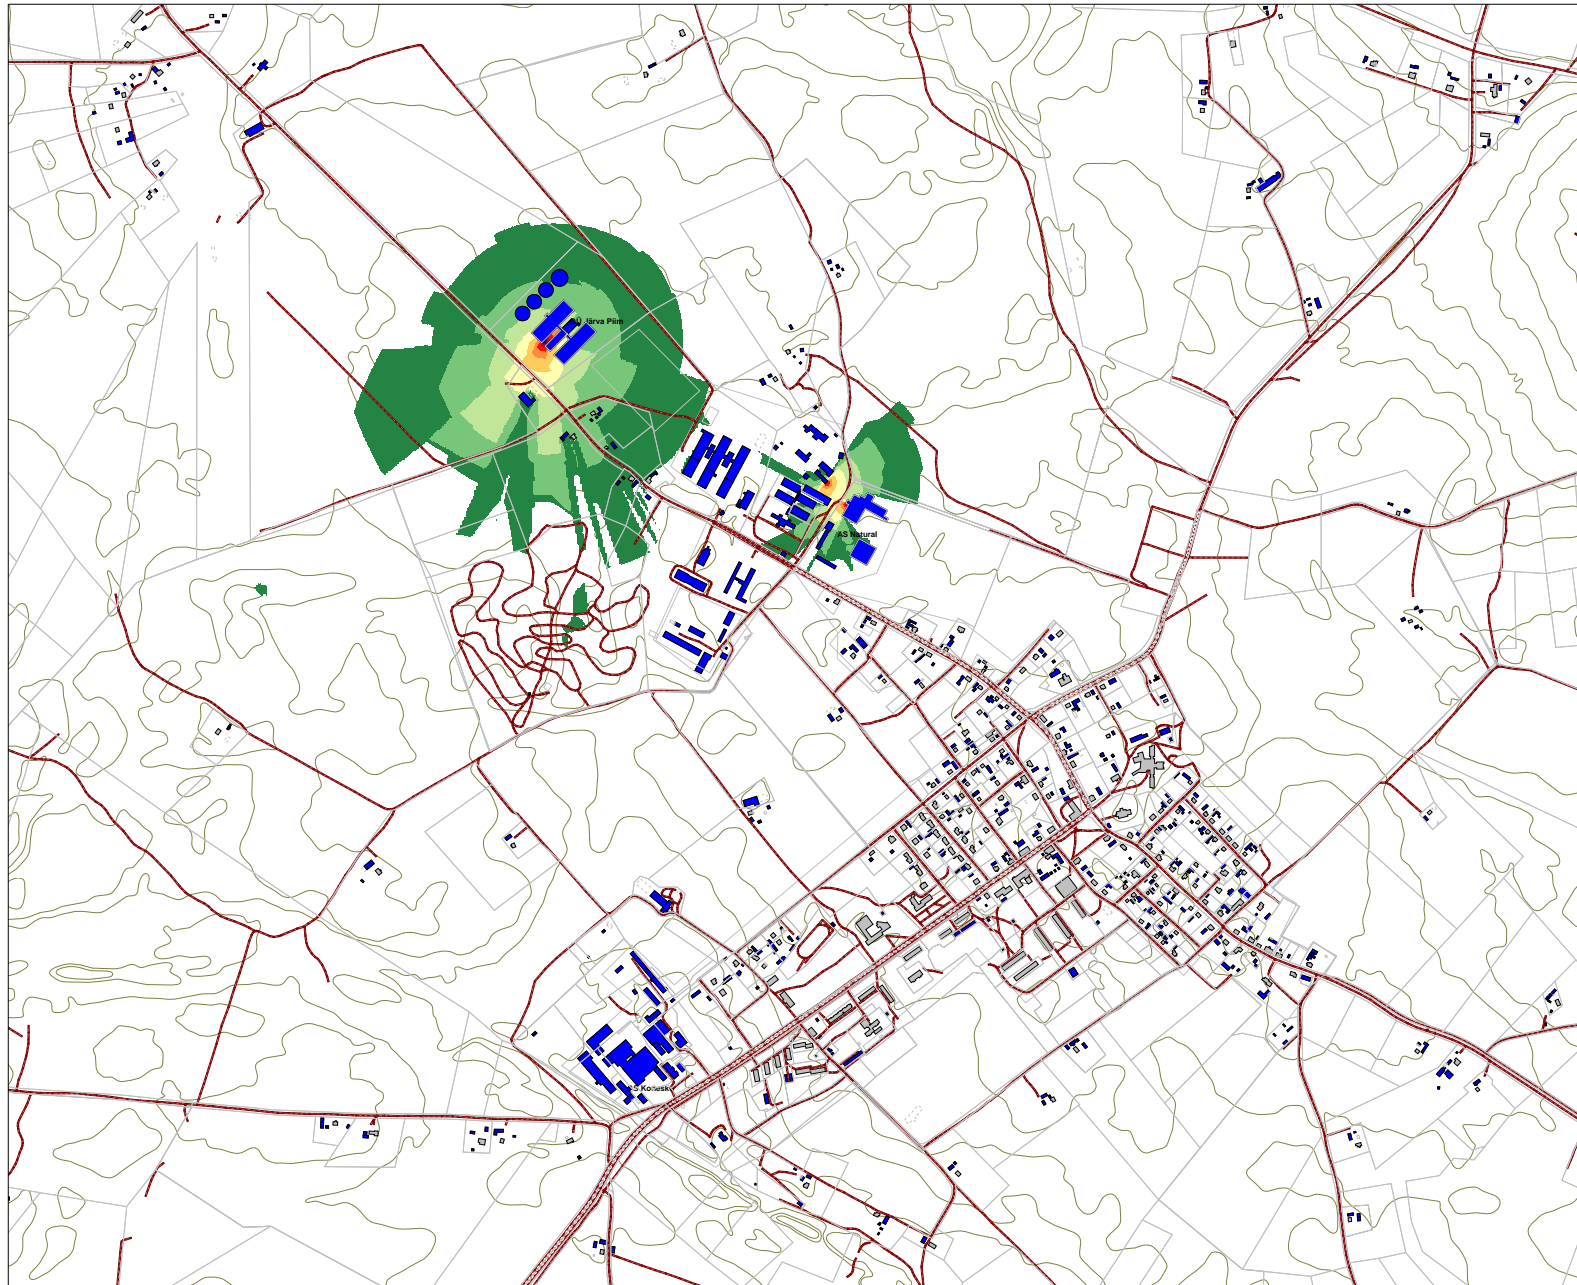

Järva vald

Välisõhu müra kaart

Koeru

Tööstusmüra põhjustatud
müra tasemed 2019:

OÜ Järva Piim,
AS Natural,
AS Konesko

Päev [7-23]

Hinnatud müra tase L_d

Akukon Eesti OÜ

KOOSTAJA	KUUPÄEV
IL	27.11.19
MÖÖTKAVA	SUURUS
1:20000	A4