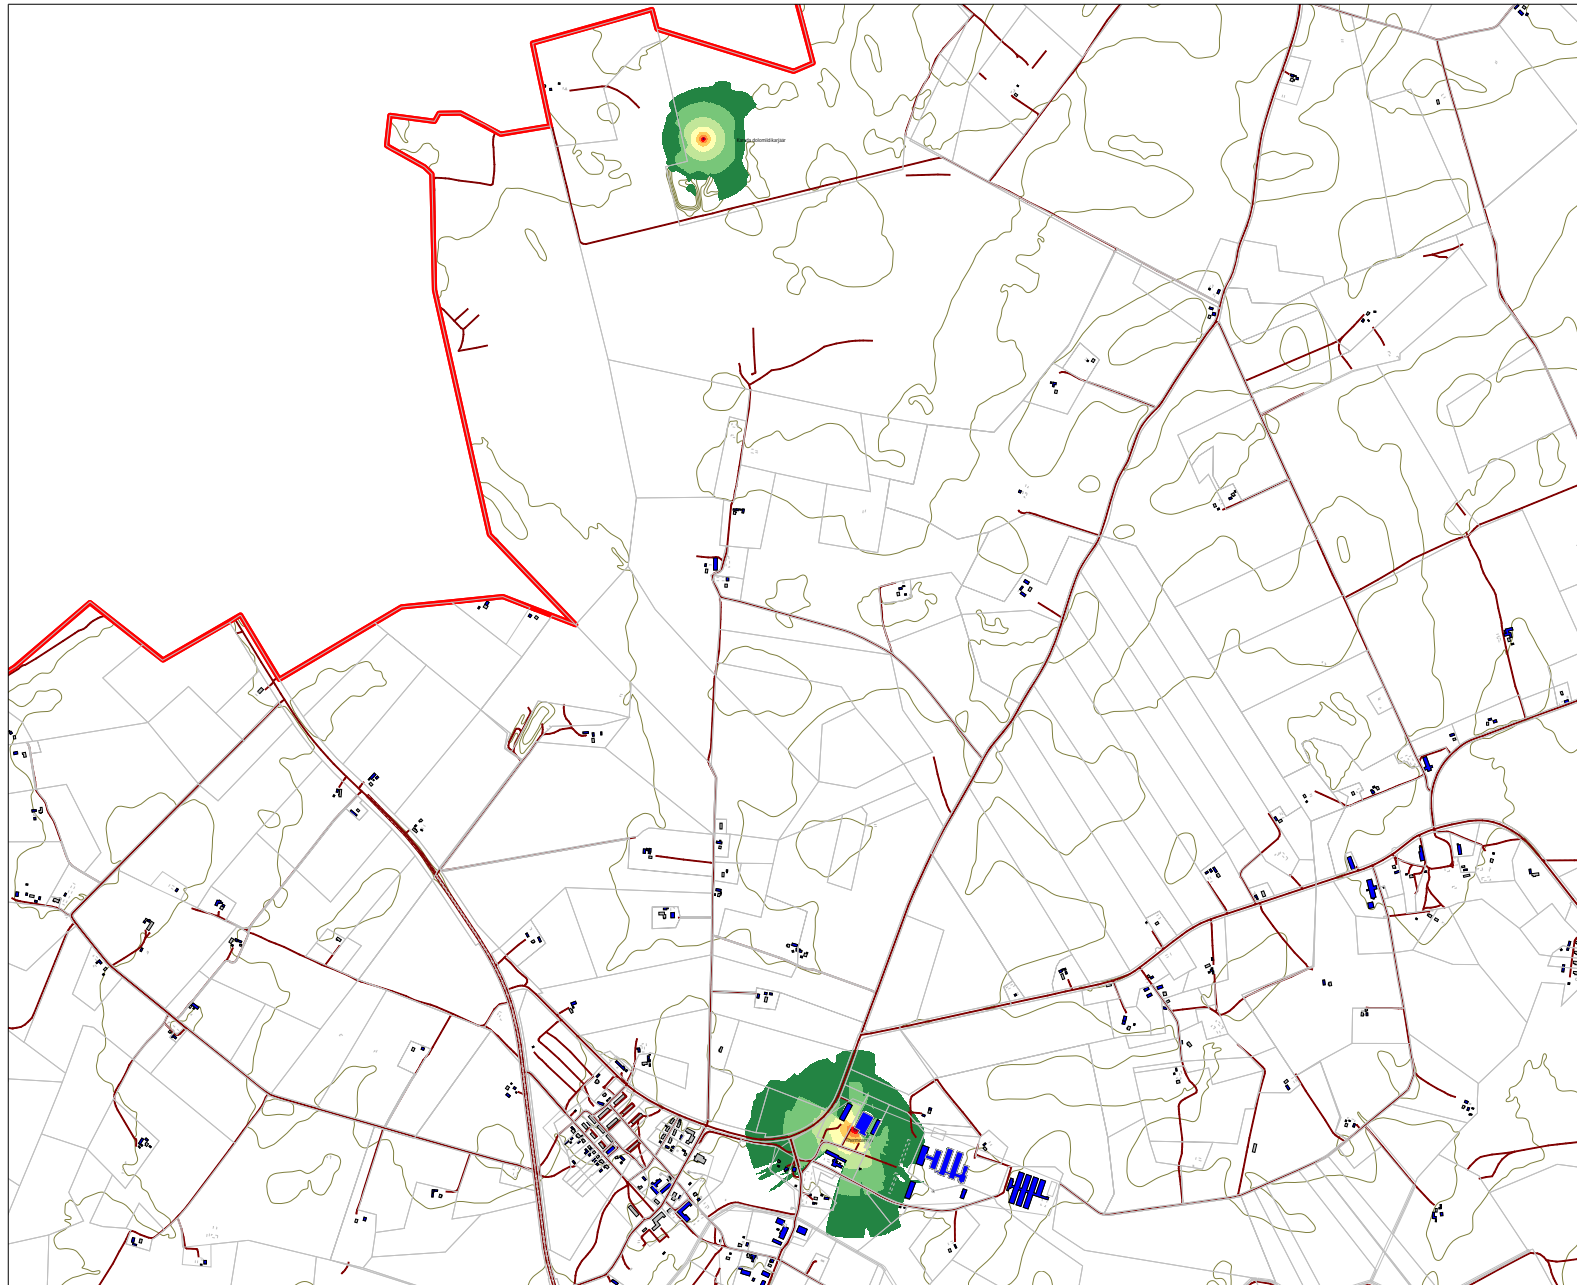

Järva vald

Välisõhu mürakaart

Koigi

Tööstusmürast põhjustatud
müratasemed 2019:
Kareda dolomiidikarjäär
Thermoarena OÜ

Päev [7-23]

Hinnatud müratase L_d

Akukon Eesti OÜ

KOOSTAJA	KUUPÄEV
IL	27.11.19
MÕÖTKAVA	SUURUS
1:30000	A4