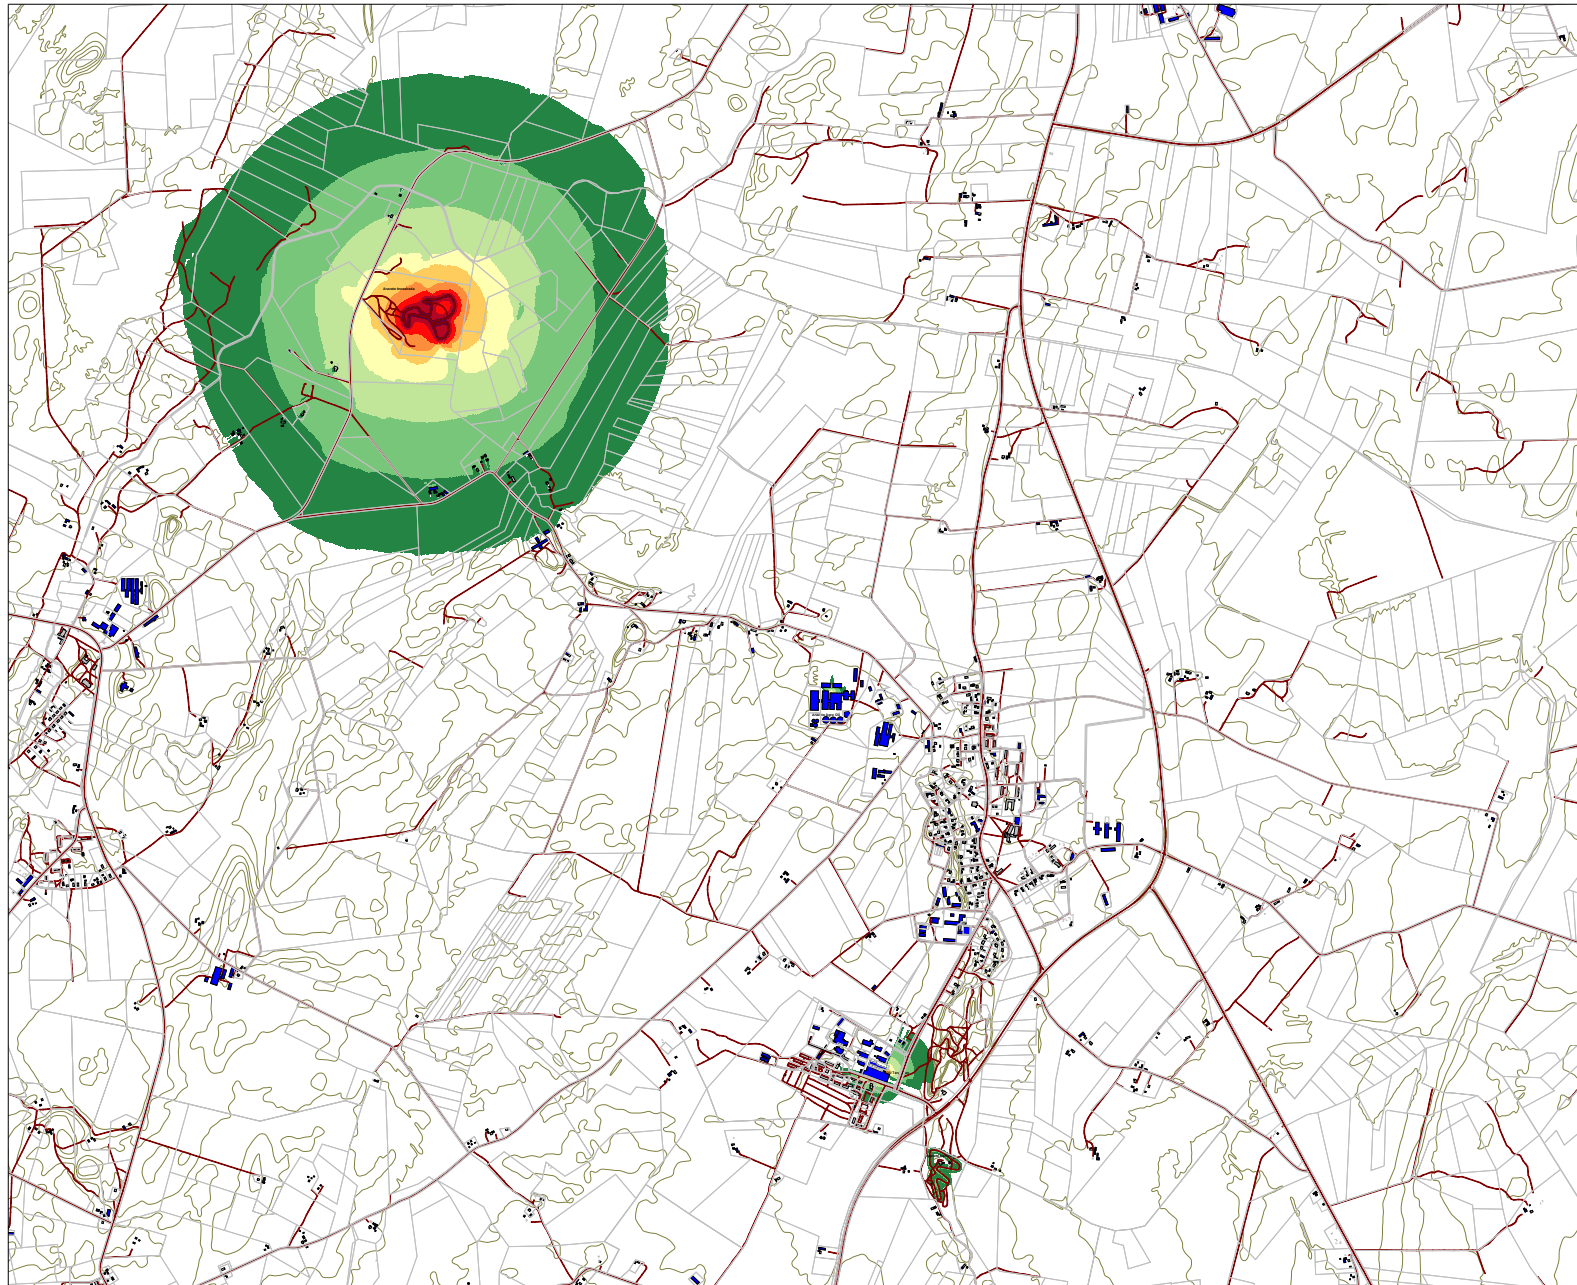

### Välisõhu mürakaart

Ambla

Tööstusmürast põhjustatud  
müratasemed 2019:  
Aravete Agro OÜ,  
OÜ Terasman,  
Aravete krossirada,  
Aravete kardirada

Päev [7-23]

Hinnatud müratase  $L_d$

■ Elu- ühiskondlik hoone  
■ Kõrval-, tootmishoone