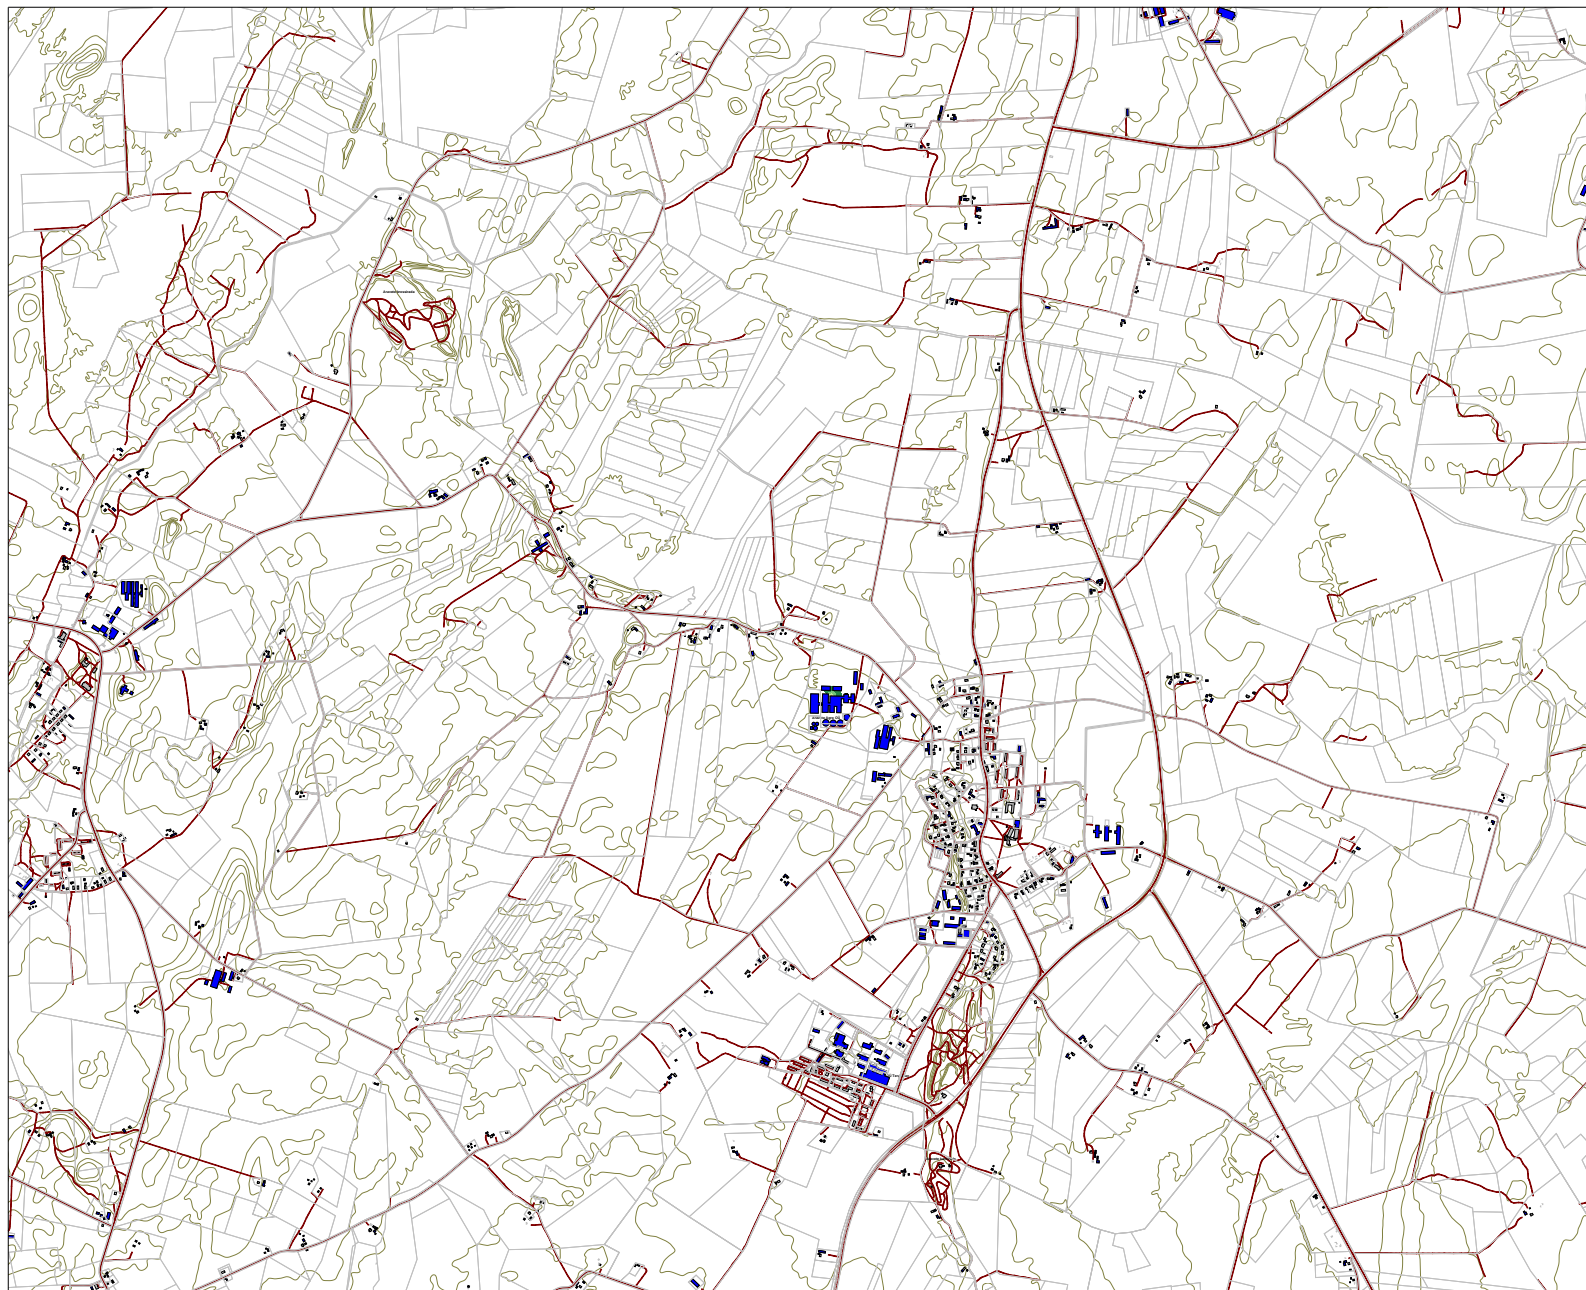

Akukon 190391 Lisa C2

Järva vald

Välisõhu mürakaart

Ambla

Tööstusmürast põhjustatud
müratasemed 2019:
Aravete Agro OÜ,
OÜ Terasman,
Aravete krossirada,
Aravete kardirada

Öö [23-7]

Hinnatud müratase L_n

■ Elu- ühiskondlik hoone
■ Kõrval-, tootmishoone

Akukon Eesti OÜ

KOOSTAJA	KUUPÄEV
IL	27.11.19
MÕÖTKAVA	SUURUS
1:45000	A4

Cadna/A 2019