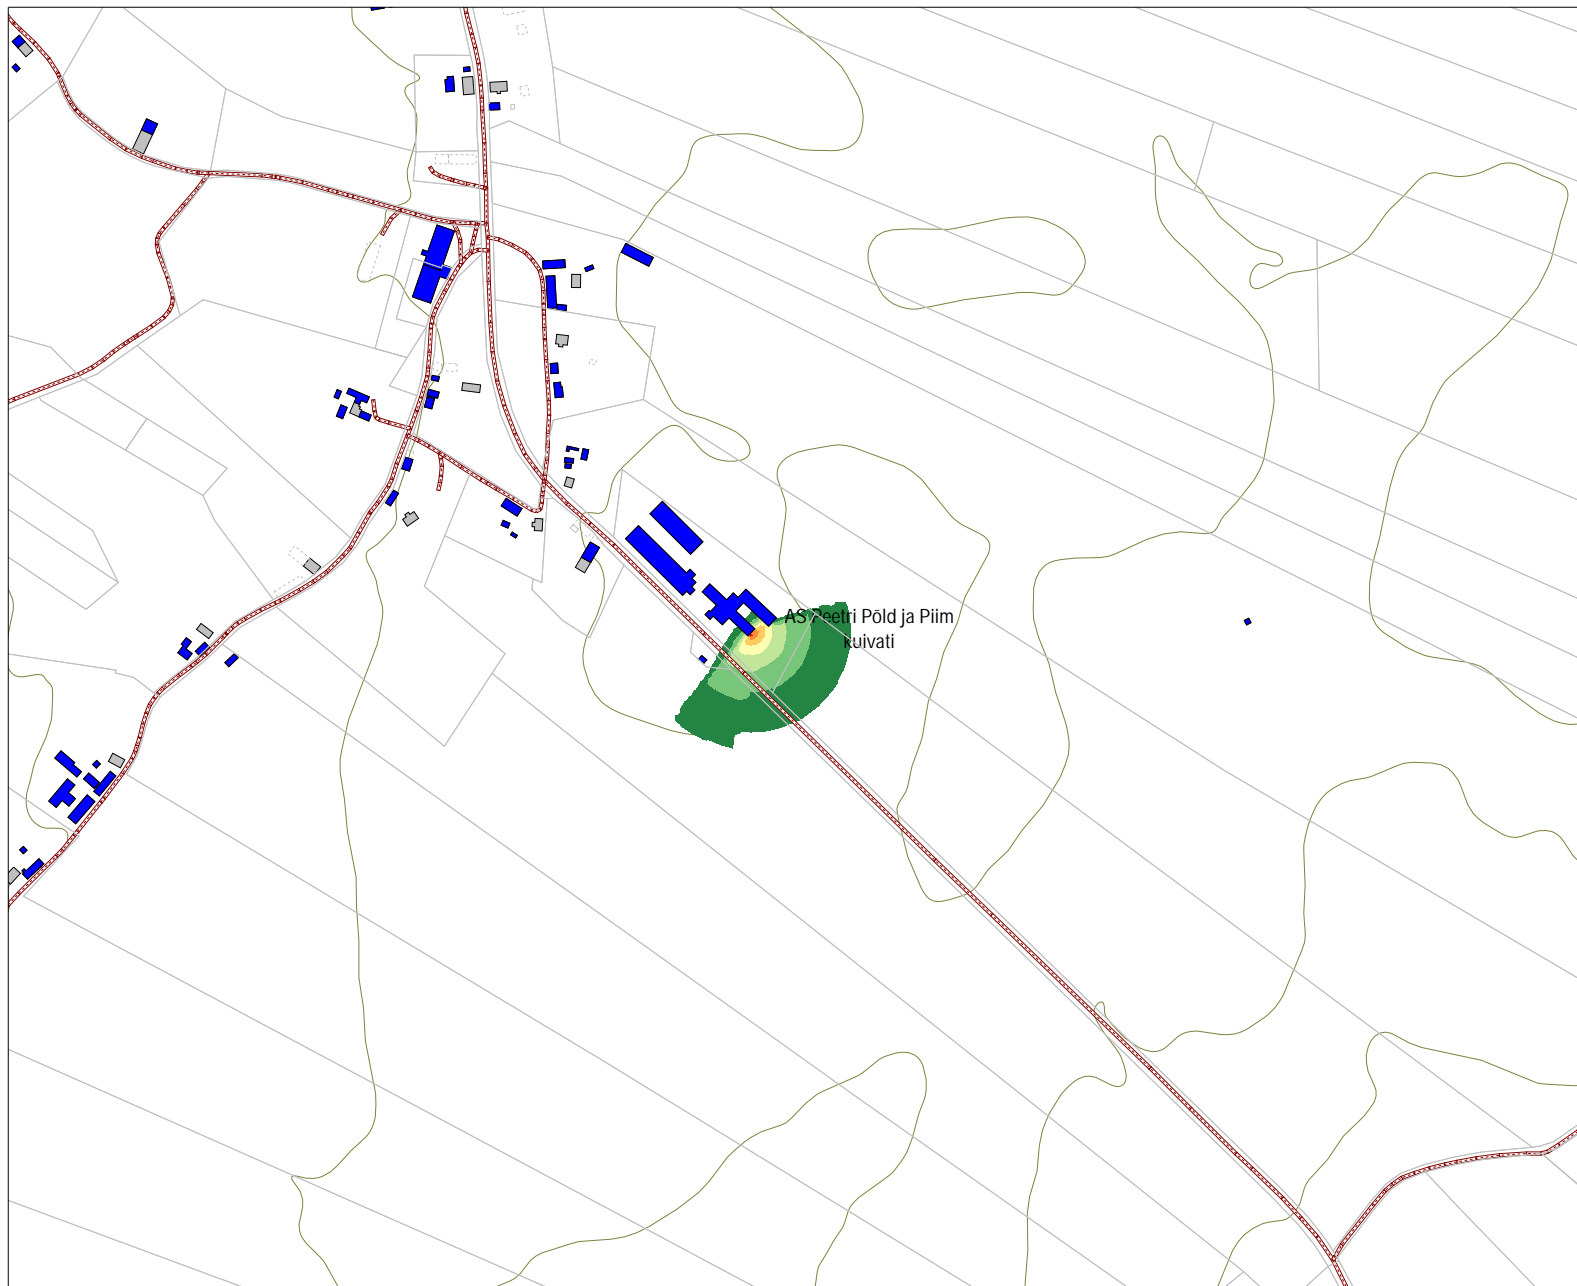

Välisõhu müra kaart

Koeru

Tööstusmüra põhjustatud  
müratasemed 2019:

OÜ Järva Piim,  
AS Natural,  
AS Konesko

Öö [23-7]

Hinnatud müratase  $L_n$

Akukon Eesti OÜ

KOOSTAJA	KUUPÄEV
IL	27.11.19
MÖÖTKAVA	SUURUS
1:20000	A4