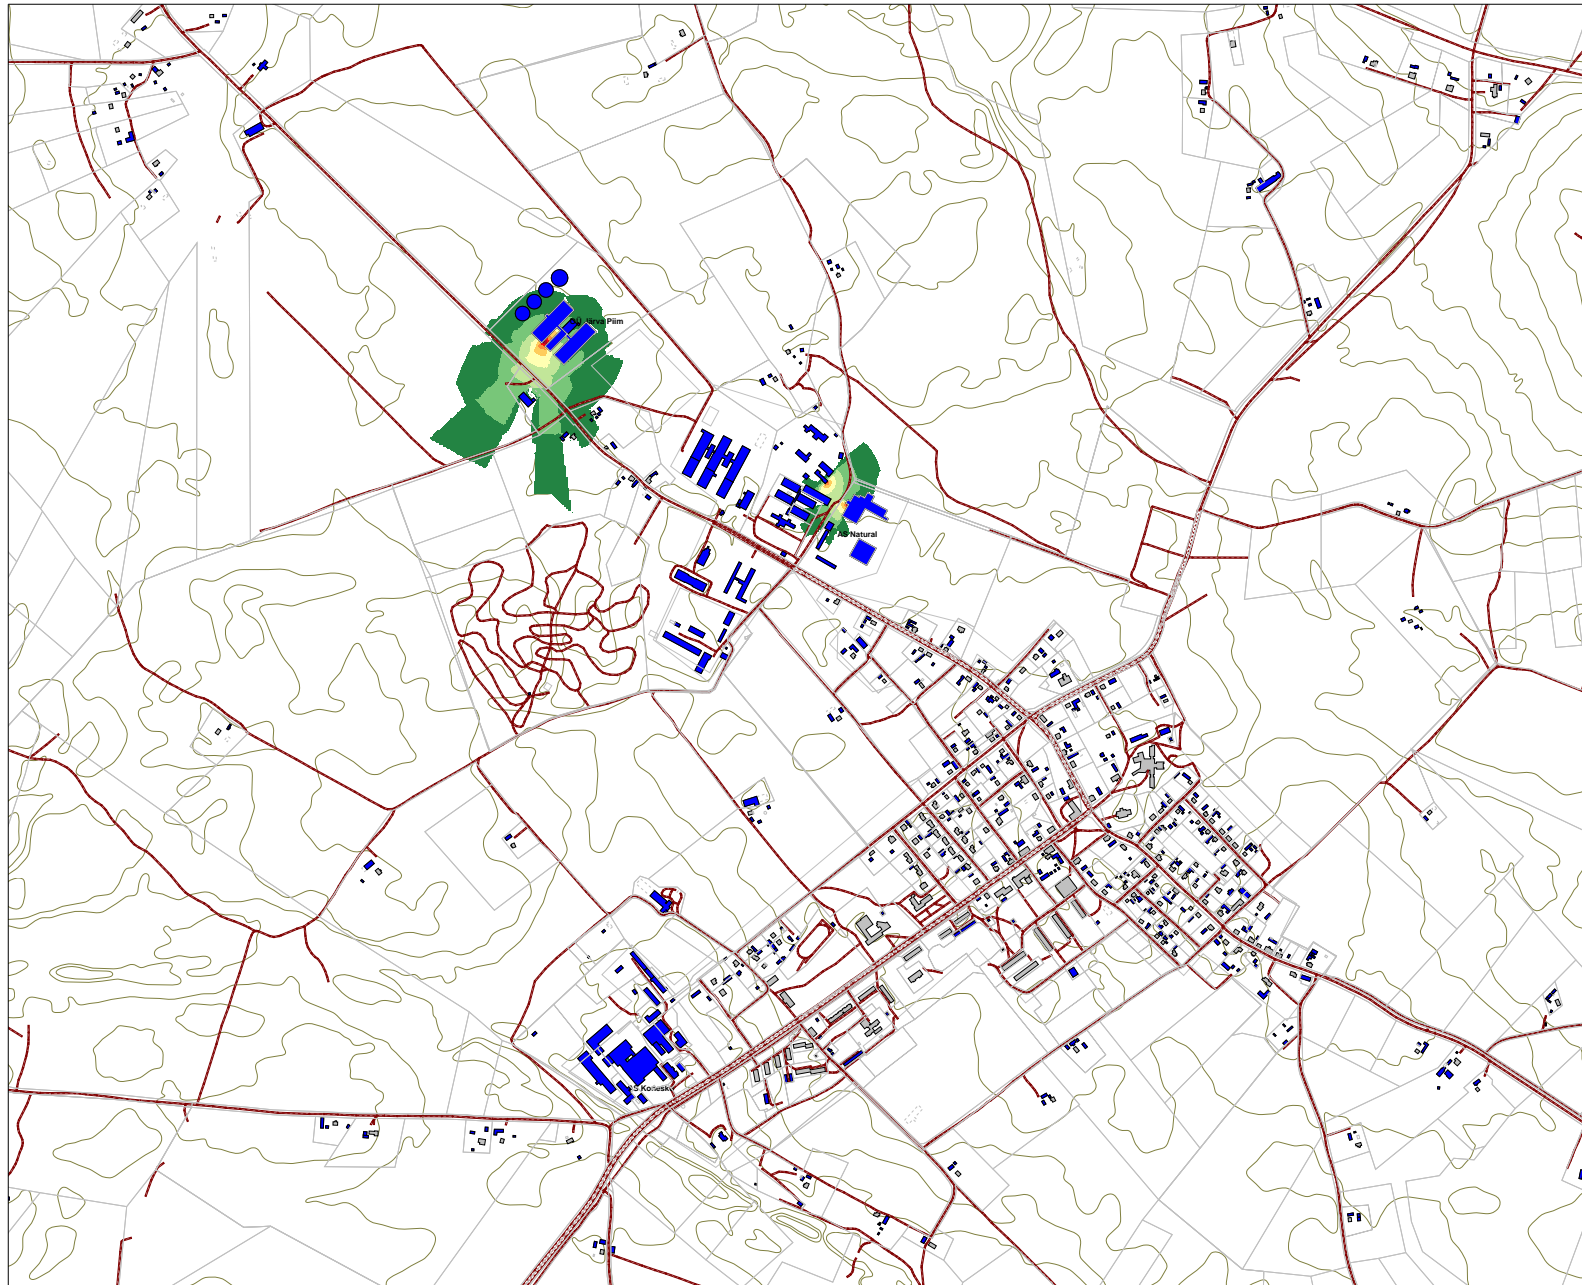

Välisõhu müra kaart

Koeru

Tööstusmüra põhjustatud  
müratasemed 2019:

OÜ Järva Piim,  
AS Natural,  
AS Konesko

Öö [23-7]

Hinnatud müratase  $L_n$

Akukon Eesti OÜ

KOOSTAJA	KUUPÄEV
IL	27.11.19
MÖÖTKAVA	SUURUS
1:20000	A4