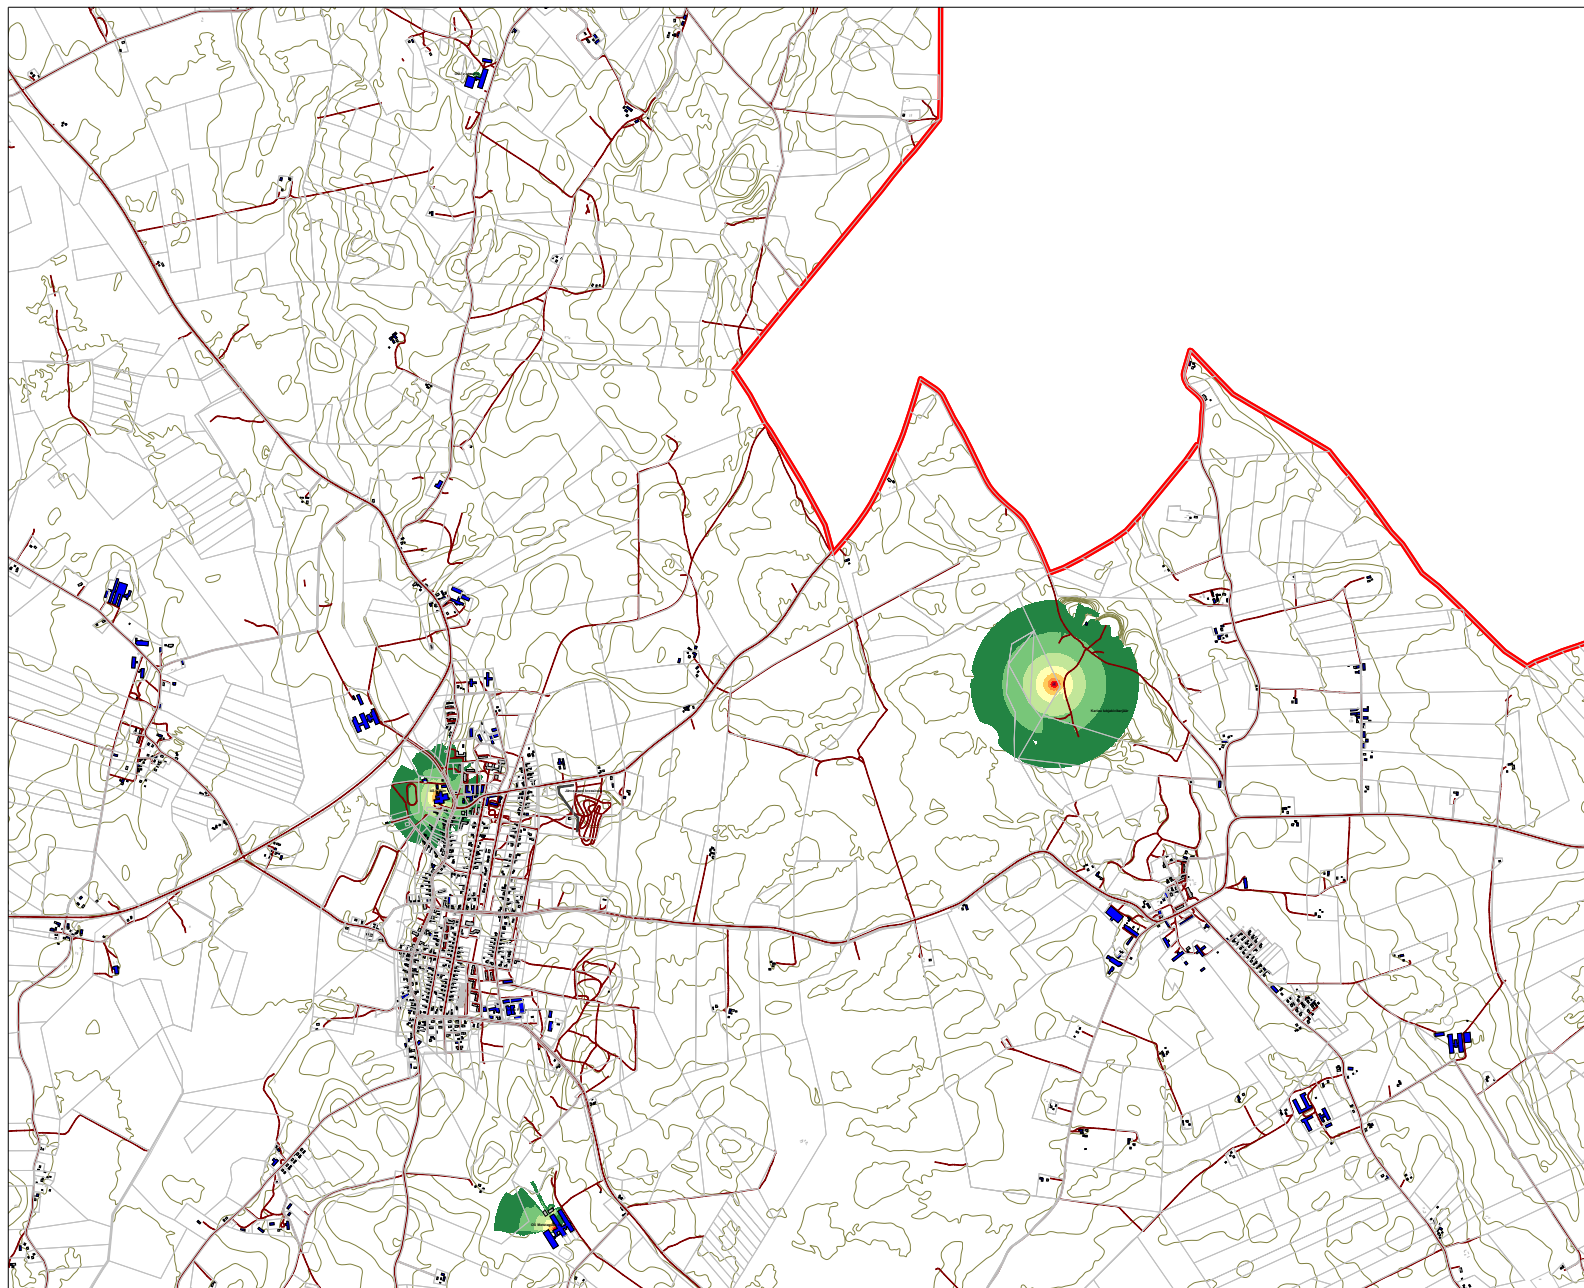

Akukon 190391 Lisa C4

Järva vald

Välisõhu mürakaart

Järva-Jaani

Tööstusmürast põhjustatud müratasemed 2019:
Karinu lubjakivikarjäär, OÜ Arctic Finland House, AS E-Piim, Järva-Jaani krossirada, OÜ Metstaguse Agro, OÜ Paistevälja

Öö [23-7]

Hinnatud müratase L_n

■ Elu- ühiskondlik hoone
■ Kõrval-, tootmishoone

Akukon Eesti OÜ

KOOSTAJA	KUUPÄEV
IL	27.11.19
MÖÖTKAVA	SUURUS
1:45000	A4

Cadna/A 2019