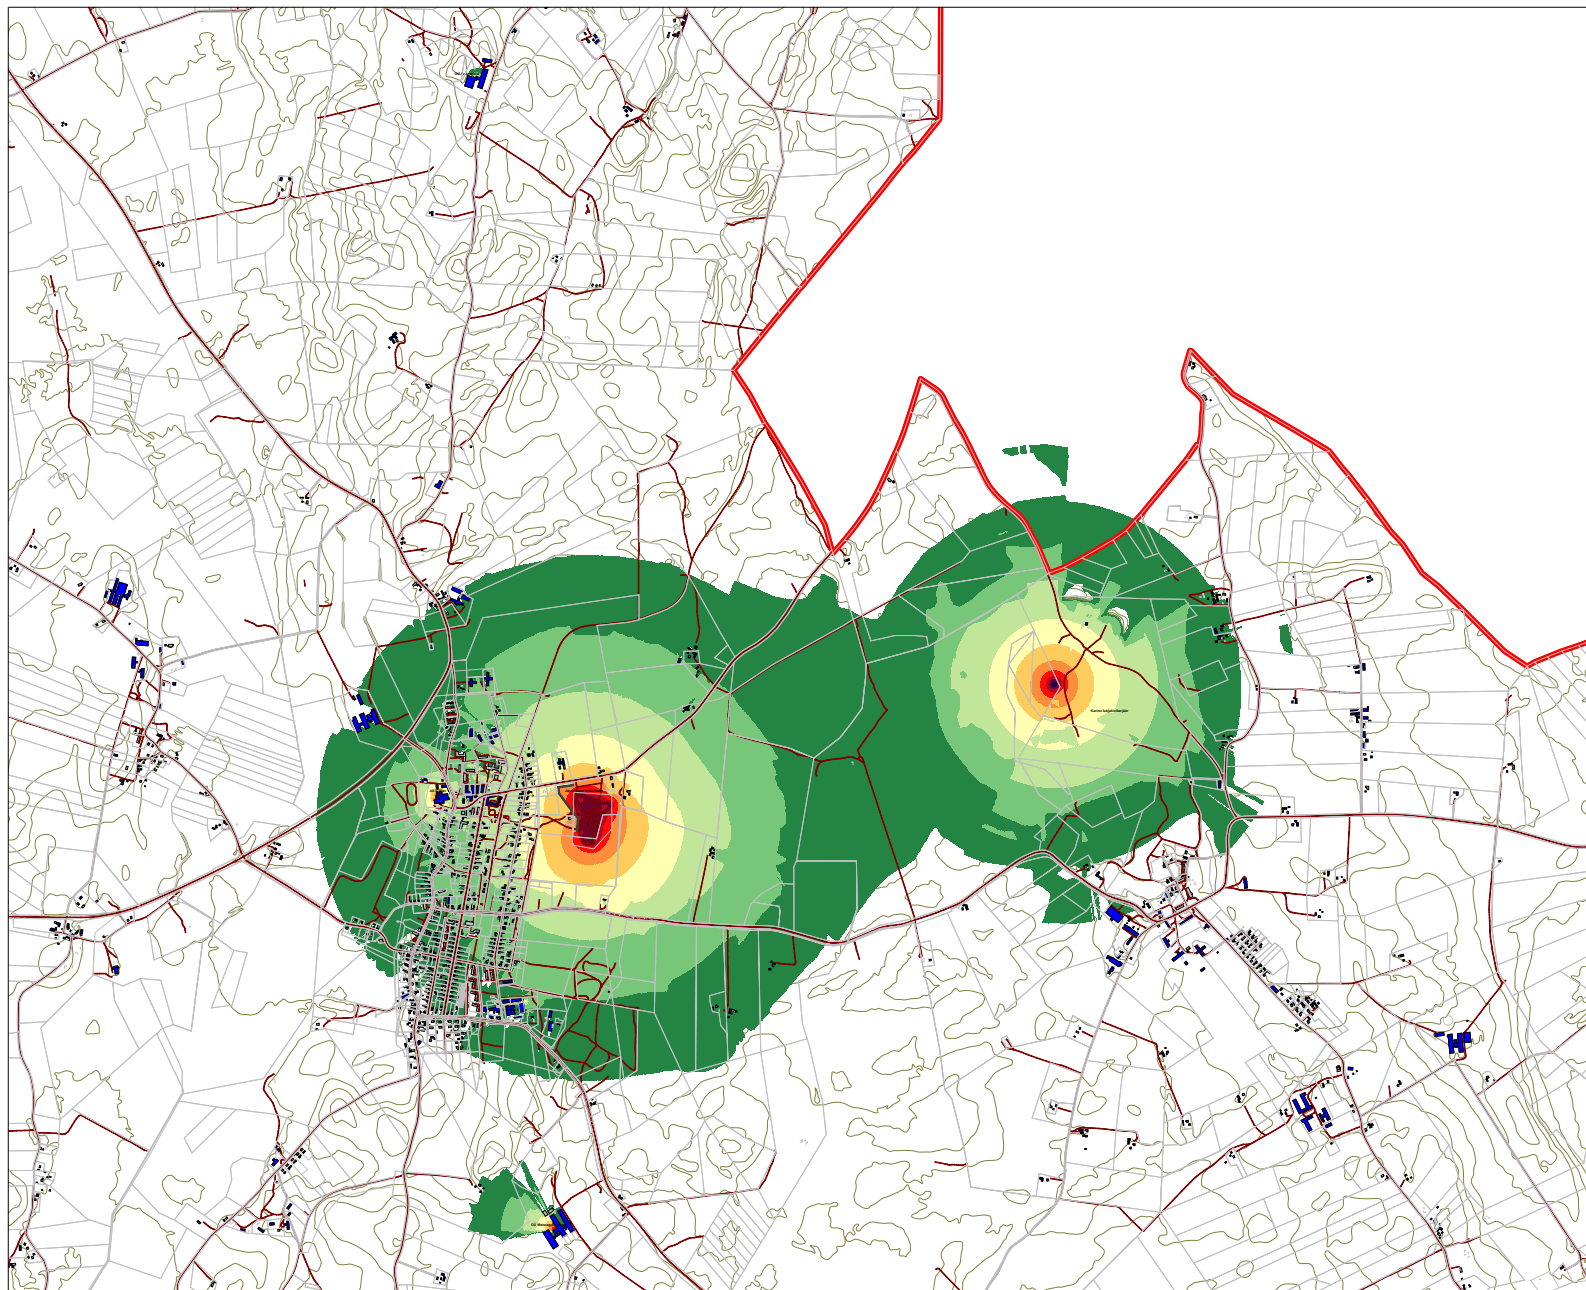

Akukon 190391 Lisa C3

Järva vald

Välisõhu mürakaart

Järva-Jaani

Tööstusmürast põhjustatud müratasemed 2019:
Karinu lubjakivikarjäär, OÜ Arctic Finland House, AS E-Piim, Järva-Jaani krossirada, OÜ Metstaguse Agro, OÜ Paistevälja

Päev [7-23]
Hinnatud müratase L_d

- > 35.0 dB
- > 40.0 dB
- > 45.0 dB
- > 50.0 dB
- > 55.0 dB
- > 60.0 dB
- > 65.0 dB
- > 70.0 dB
- > 75.0 dB
- > 80.0 dB

- Elu- ühiskondlik hoone
- Kõrval-, tootmishoone

Akukon Eesti OÜ	
KOOSTAJA	KUUPÄEV
IL	27.11.19
MÕÖTKAVA	SUURUS
1:45000	A4