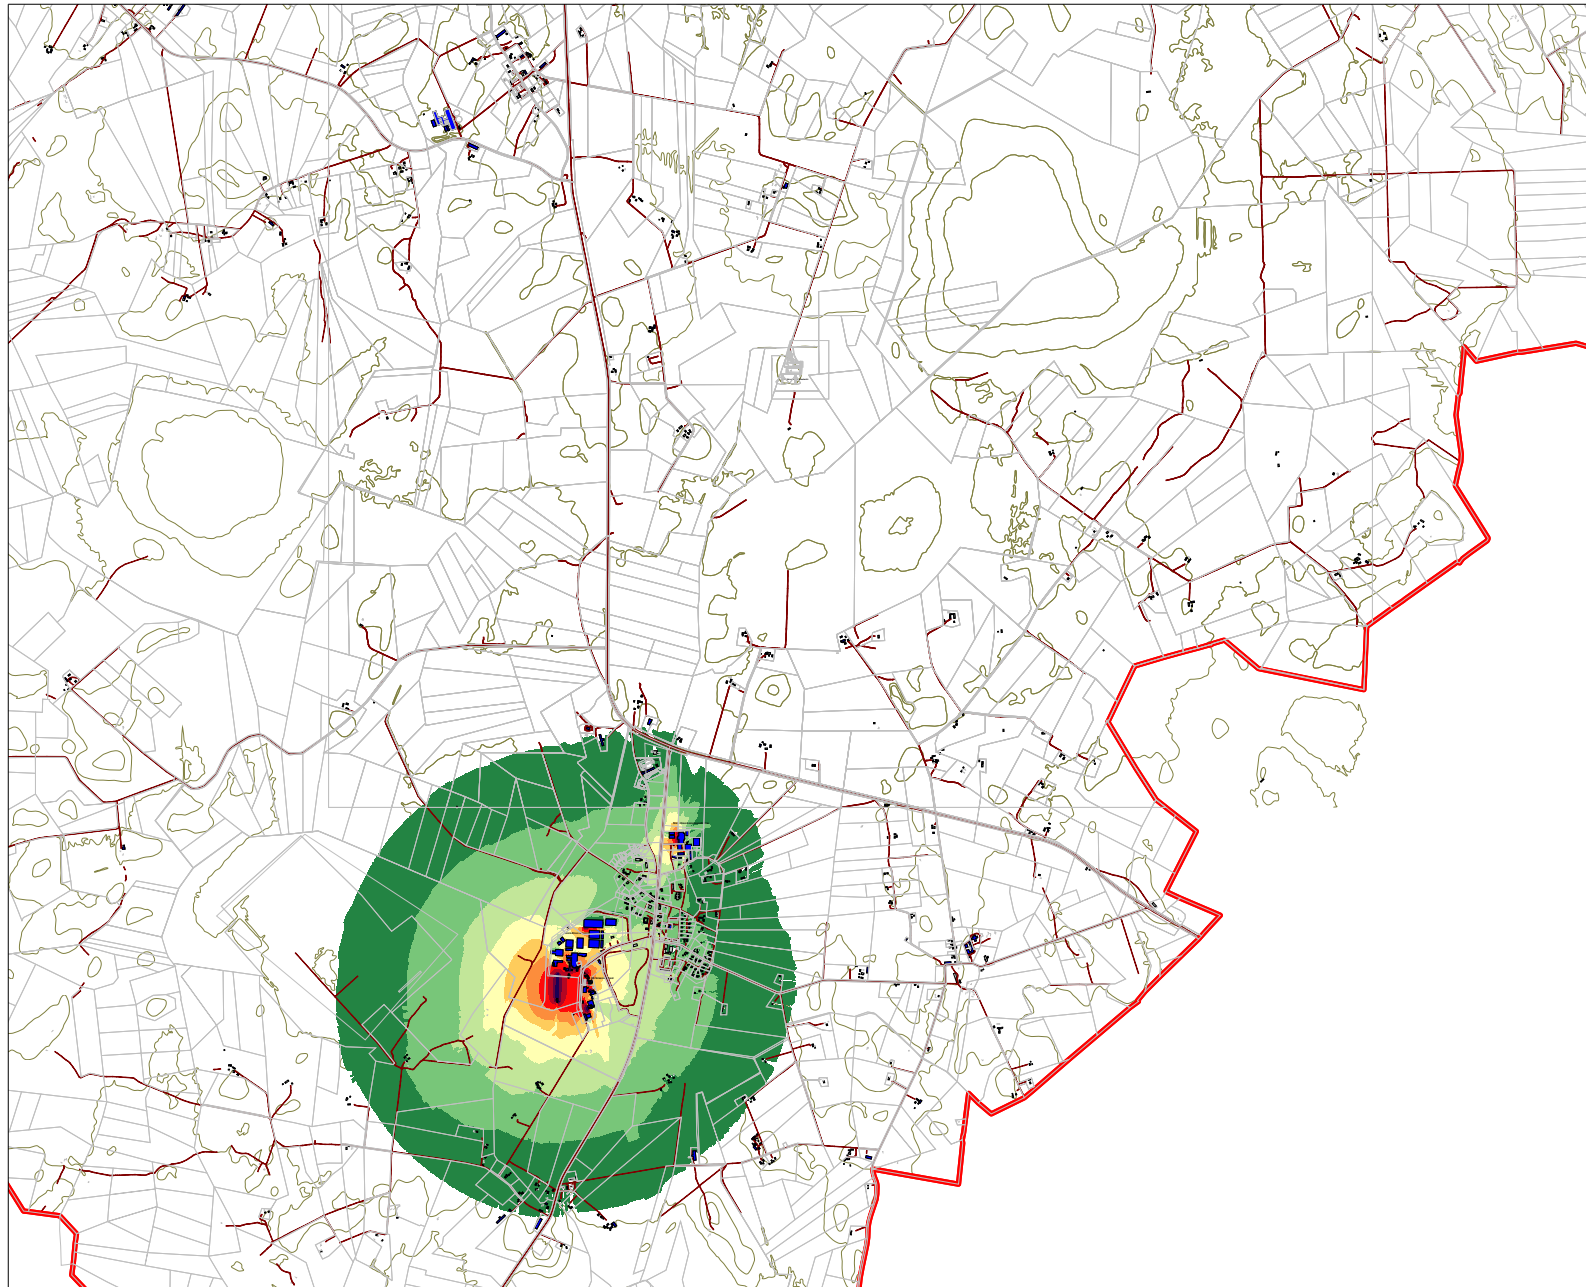

■ Kõrval-, tootmishoone

Akukon Eesti OÜ

KOOSTAJA	KUUPÄEV
IL	28.11.19
MÕÖTKAVA	SUURUS
1:60000	A4

Cadna/A 2019

Akukon 190391 Lisa C11

Järva vald

Välisõhu mürakaart

Imavere